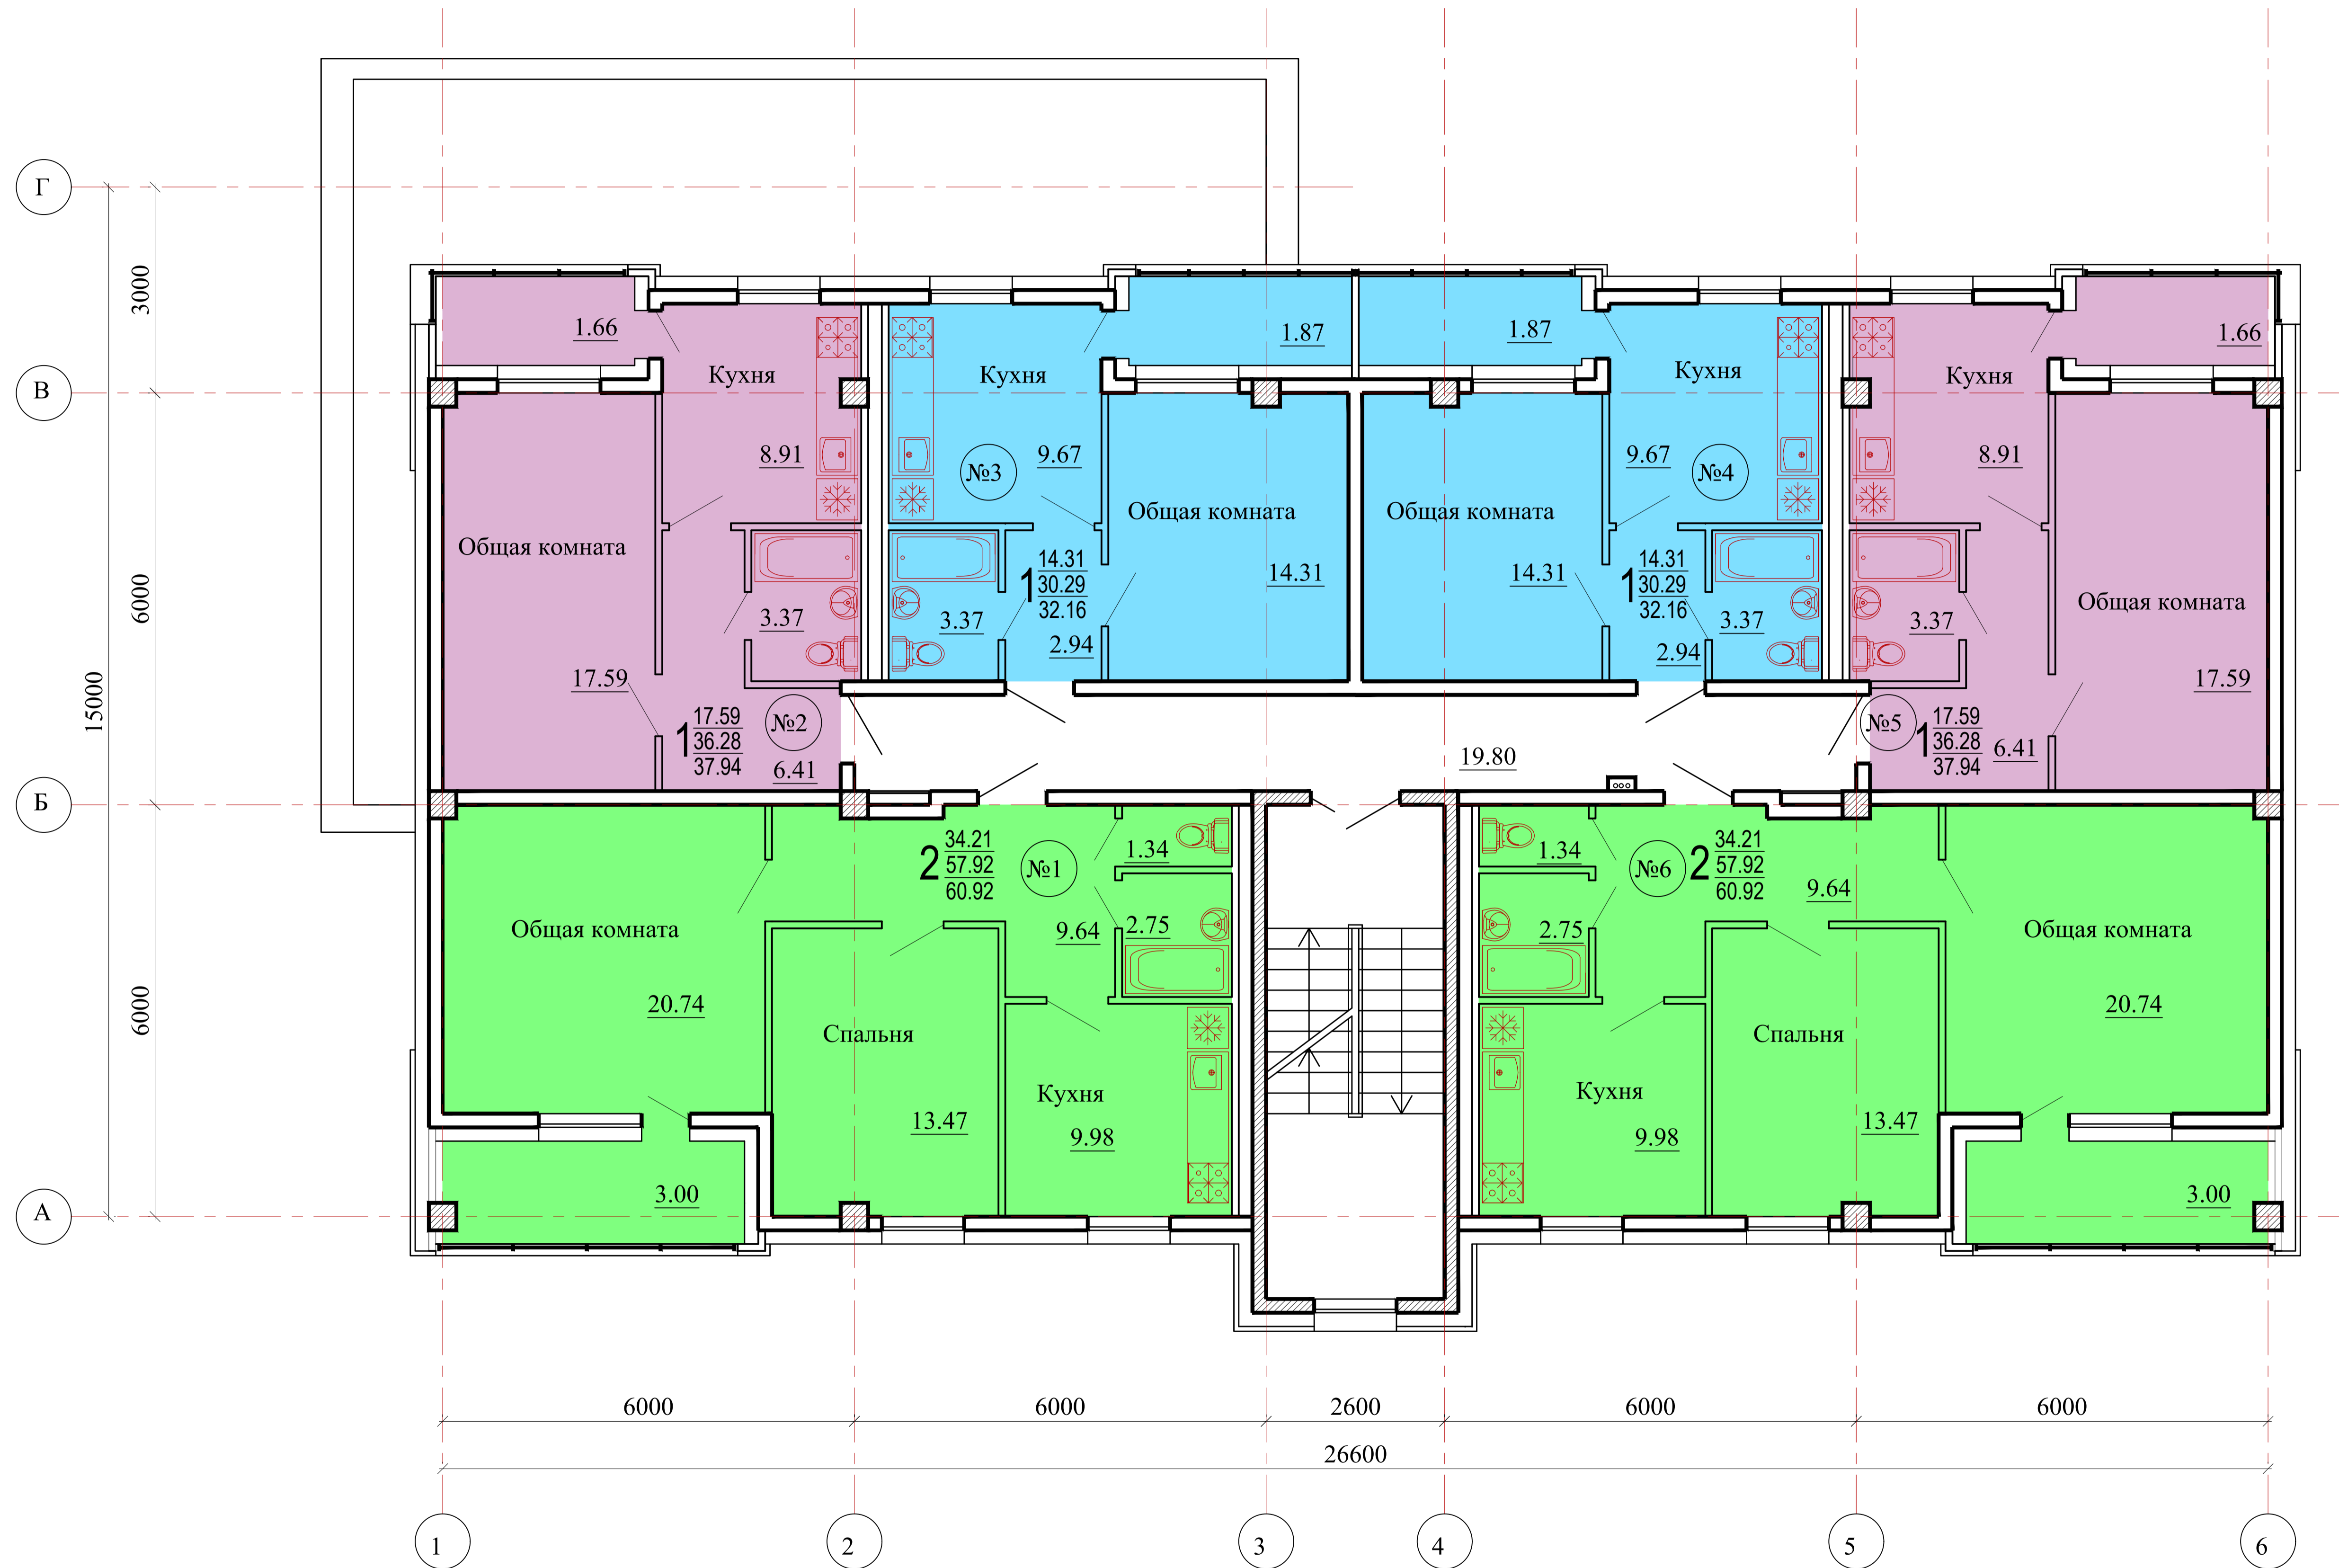

ПЛАН 2 ЭТАЖА

- Условные обозначения:
- S,м2 Жилая площадь квартиры
 - N S,м2 Площадь квартиры
 - S,м2 Общая площадь
- Кол.комнат
- №_ Номер квартиры

АЭБ ООО "АЭБ Капитал"

Адрес: 677005 Республика Саха (Якутия), г. Якутск, ул. Курашова, д.46
 E-mail: oooaebkapital@mail.ru, тел./факс: (4112) 42-84-85
 Сайт: aebkapital.ru
 Инстаграм: aebkapital

Примечание:

1. Ванна, унитаз, раковина, плита, мебель, межкомнатные двери показаны условно.
2. Площадь лоджии указана с учетом понижающего коэффициента 0,5.