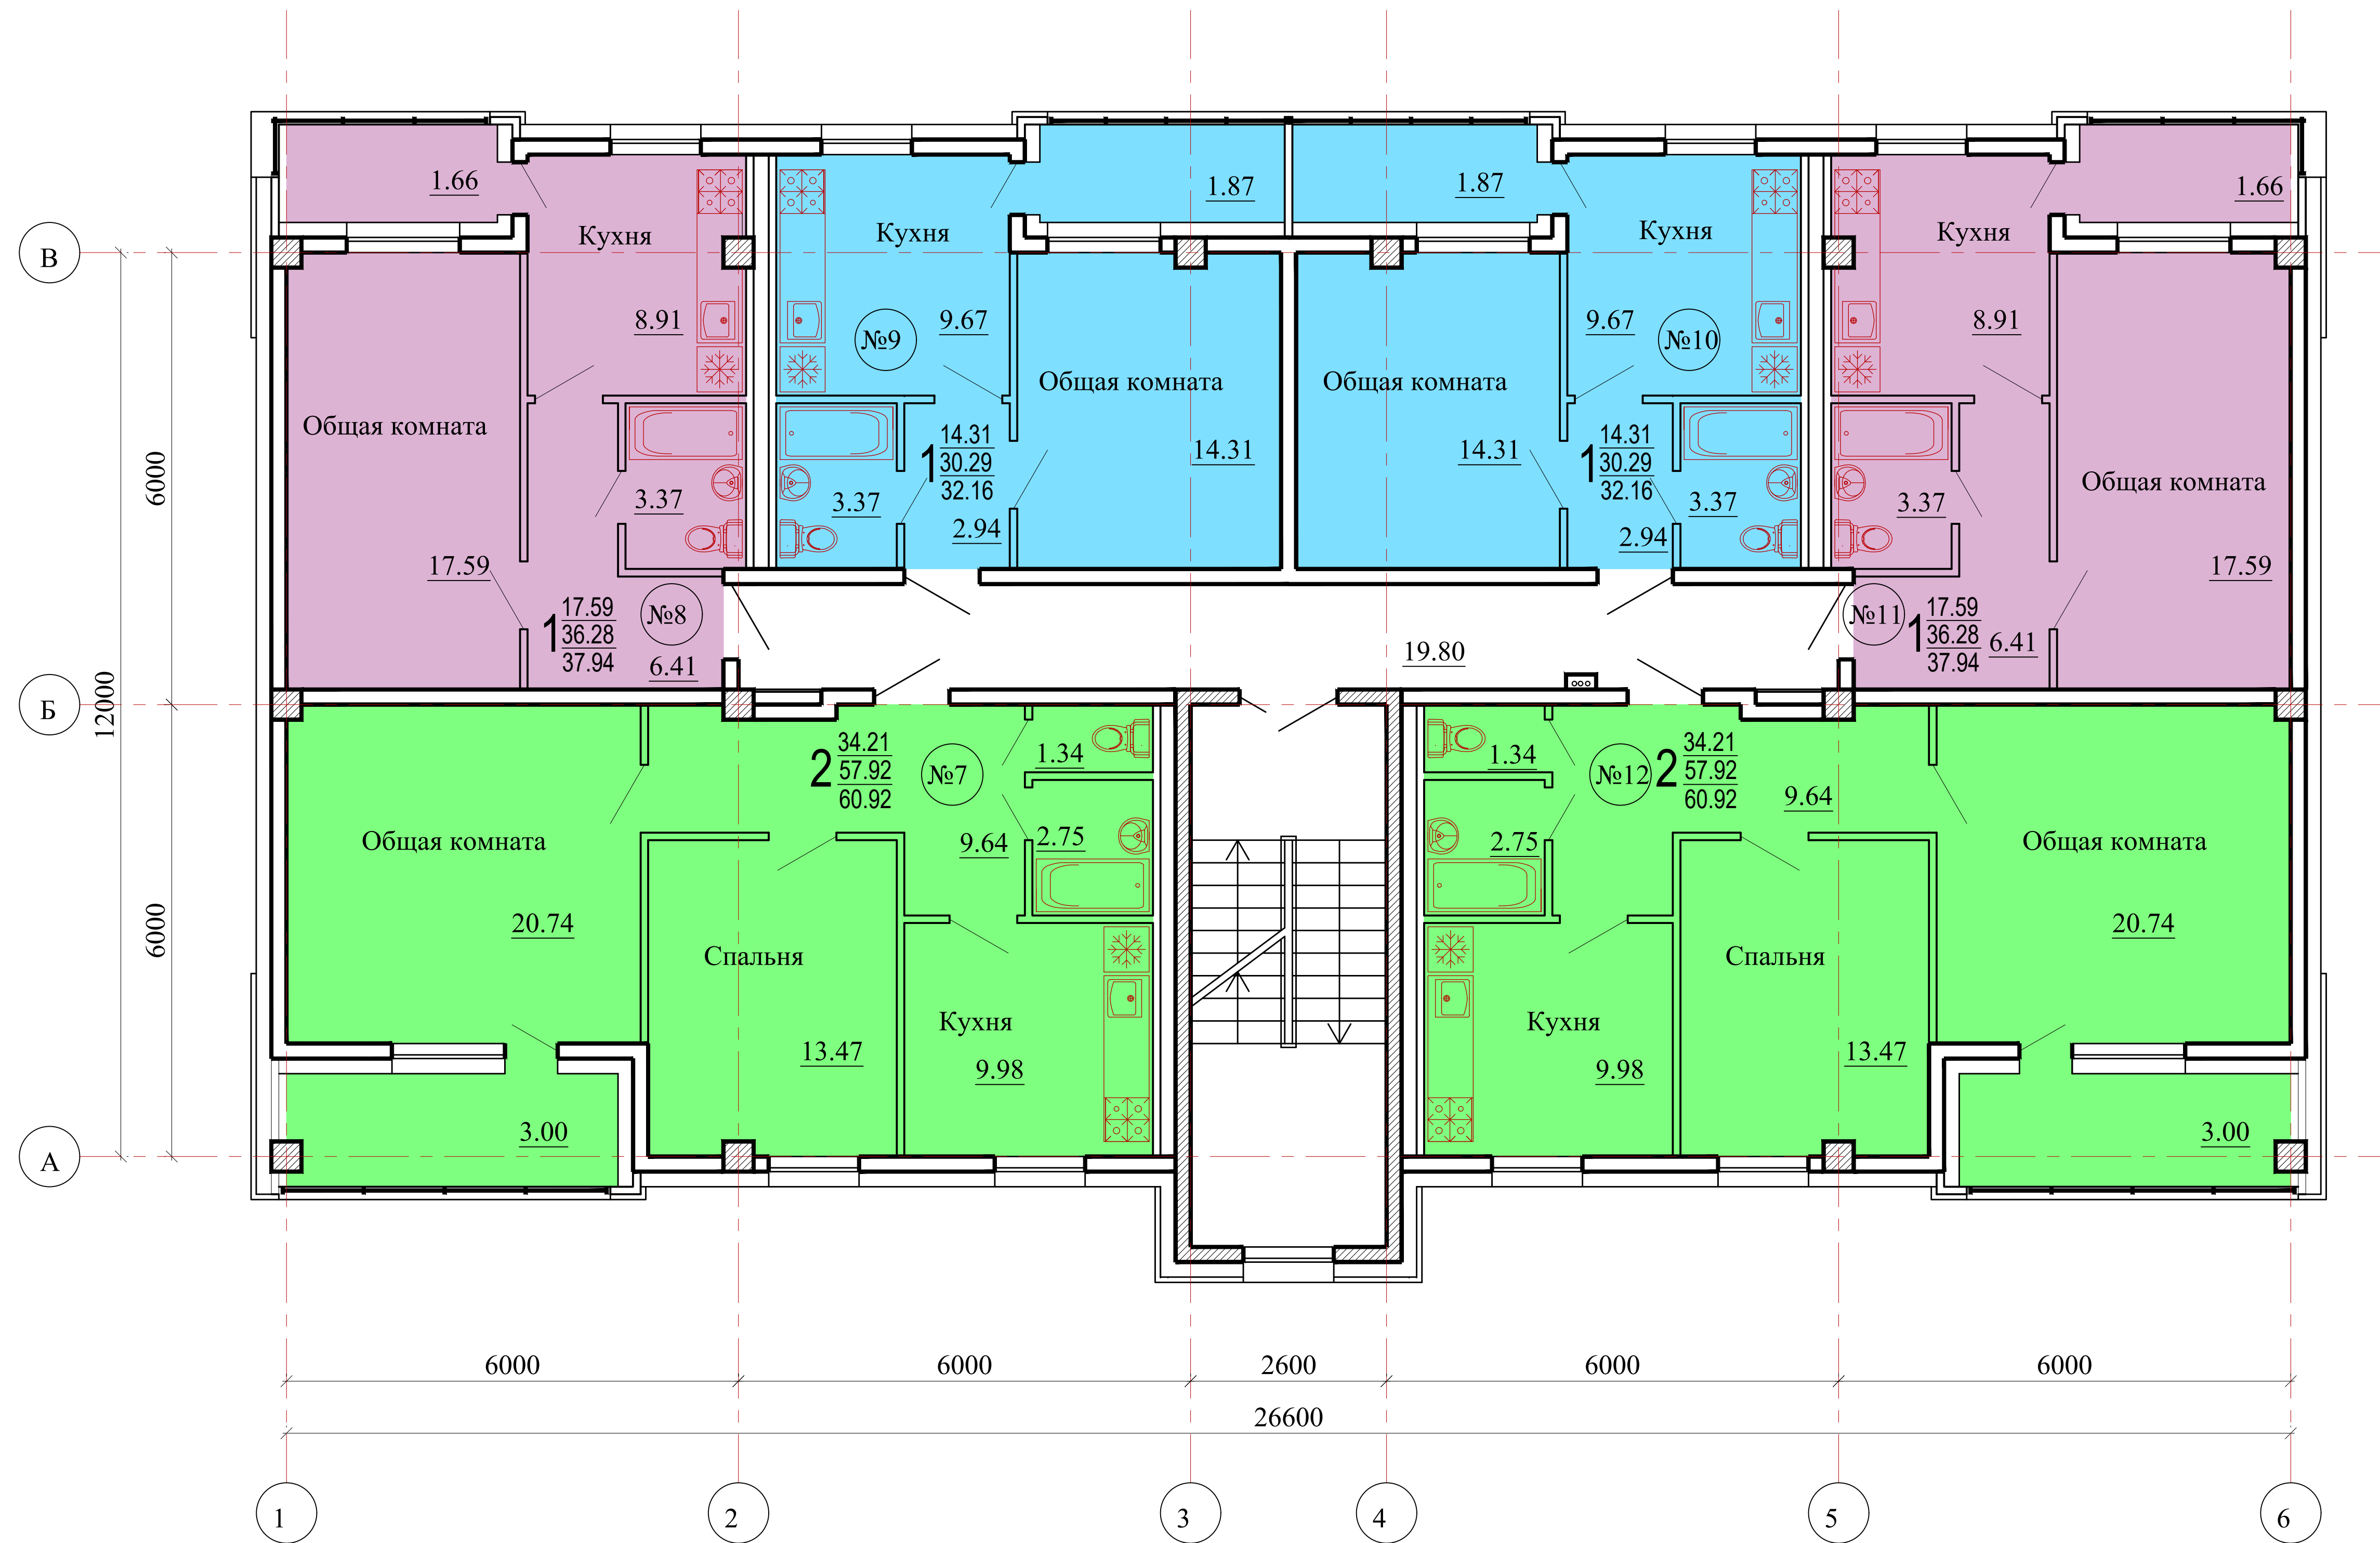

ПЛАН 3 ЭТАЖА

Условные обозначения:
 S,м2 Жилая площадь квартиры
 N S,м2 Площадь квартиры
 S,м2 Общая площадь

Кол.комнат

№_ Номер квартиры

АЭБ ООО "АЭБ Капитал"

Адрес: 677005 Республика Саха (Якутия), г. Якутск, ул. Курашова, д.46

E-mail: oooaebkapital@mail.ru, тел./факс: (4112) 42-84-85

Сайт: aebkapital.ru

Инстаграм: aebkapital

Примечание:

1. Ванна, унитаз, раковина, плита, мебель, межкомнатные двери показаны условно.
2. Площадь лоджии указана с учетом понижающего коэффициента 0,5.